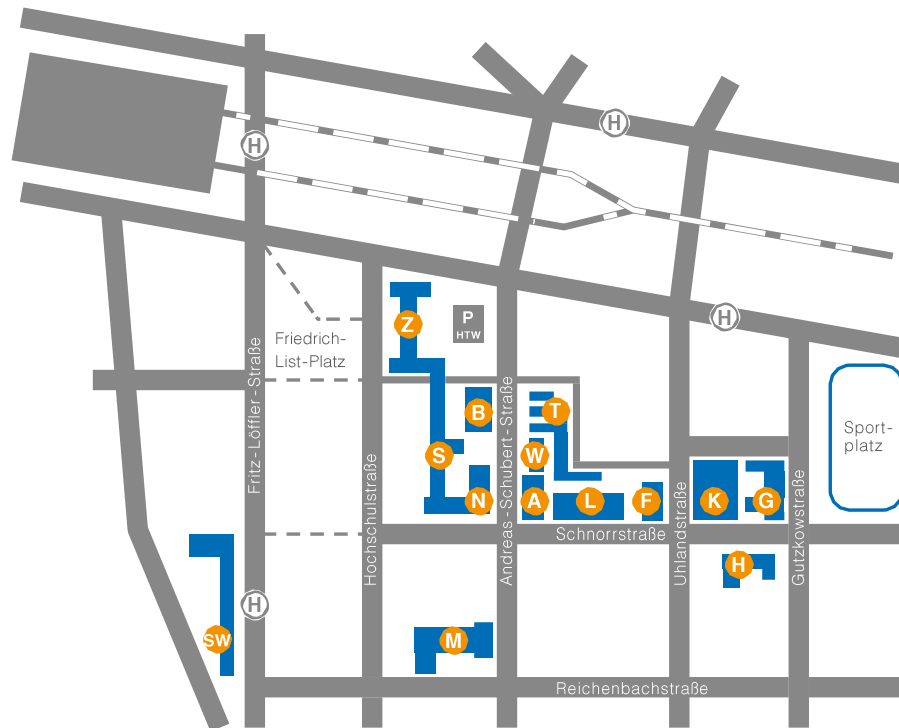

Gebäudeplan Campus Map

Campus Friedrich-List-Platz 1, 01069 Dresden

- | | |
|----------------------------------------------------------------------------------------------------------------------|-----------------------------------------------------------------------------|
| Z Zentralgebäude <i>central building</i> | A A-Gebäude <i>A-building</i>
Andreas-Schubert Str.23 |
| S Seminargebäude <i>seminar halls</i> | L Laborgebäude <i>laboratory</i>
<i>halls</i> Schnorrstr. 29 |
| N Laborgebäude <i>engineering laboratory</i>
Natur- und Ingenieurwissenschaften
Andreas-Schubert Str.10 | M Mensagebäude <i>mensa</i>
Reichenbachstraße |
| B Bibliothek <i>library</i>
Andreas-Schubert Str.8 | G Lehrgebäude <i>lecture halls</i>
Gutzkowstr. 22 |
| T Technikgebäude <i>technical building</i>
Andreas-Schubert Str.19 | H Lehrgebäude <i>lecture halls</i>
Schnorrstr. 56 |
| F Fahrzeug- und Lagerhalle
<i>vehicle depot and storehouse</i> | K Technikum Kfz-Technik
<i>technology centre</i>
Uhlandstr. 25 |
| W Modellwerkstatt <i>model workshop</i>
Andreas-Schubert Str.21 | SW Studentenwerk |

Campus Pillnitzer Platz 1, 01326 Dresden

- | | |
|--------------------------------------------------------------------------|-----------------------------------------------|
| P1 Lehrgebäude <i>lecture halls</i> | H Bushaltestelle
<i>bus stop</i> |
| P2 Laborgebäude <i>laboratory</i>
<i>halls</i> | P HTW Parkplatz
<i>parking area</i> |
| PD Technikzentrum, Dampfschiffstraße
<i>technology centre</i> | |
| PW Tierökologie | |
| PN Hörsaalgebäude <i>lecture halls</i> | |
| GB Gemeinschaftsbibliothek <i>shared library</i>
HTW und LfULG | |
| PS Gewächshausanlage HTW,
Söbrigener Str. 5 | |
| PB Lehrgebäude, Bergweg 23
<i>lecture halls</i> | |